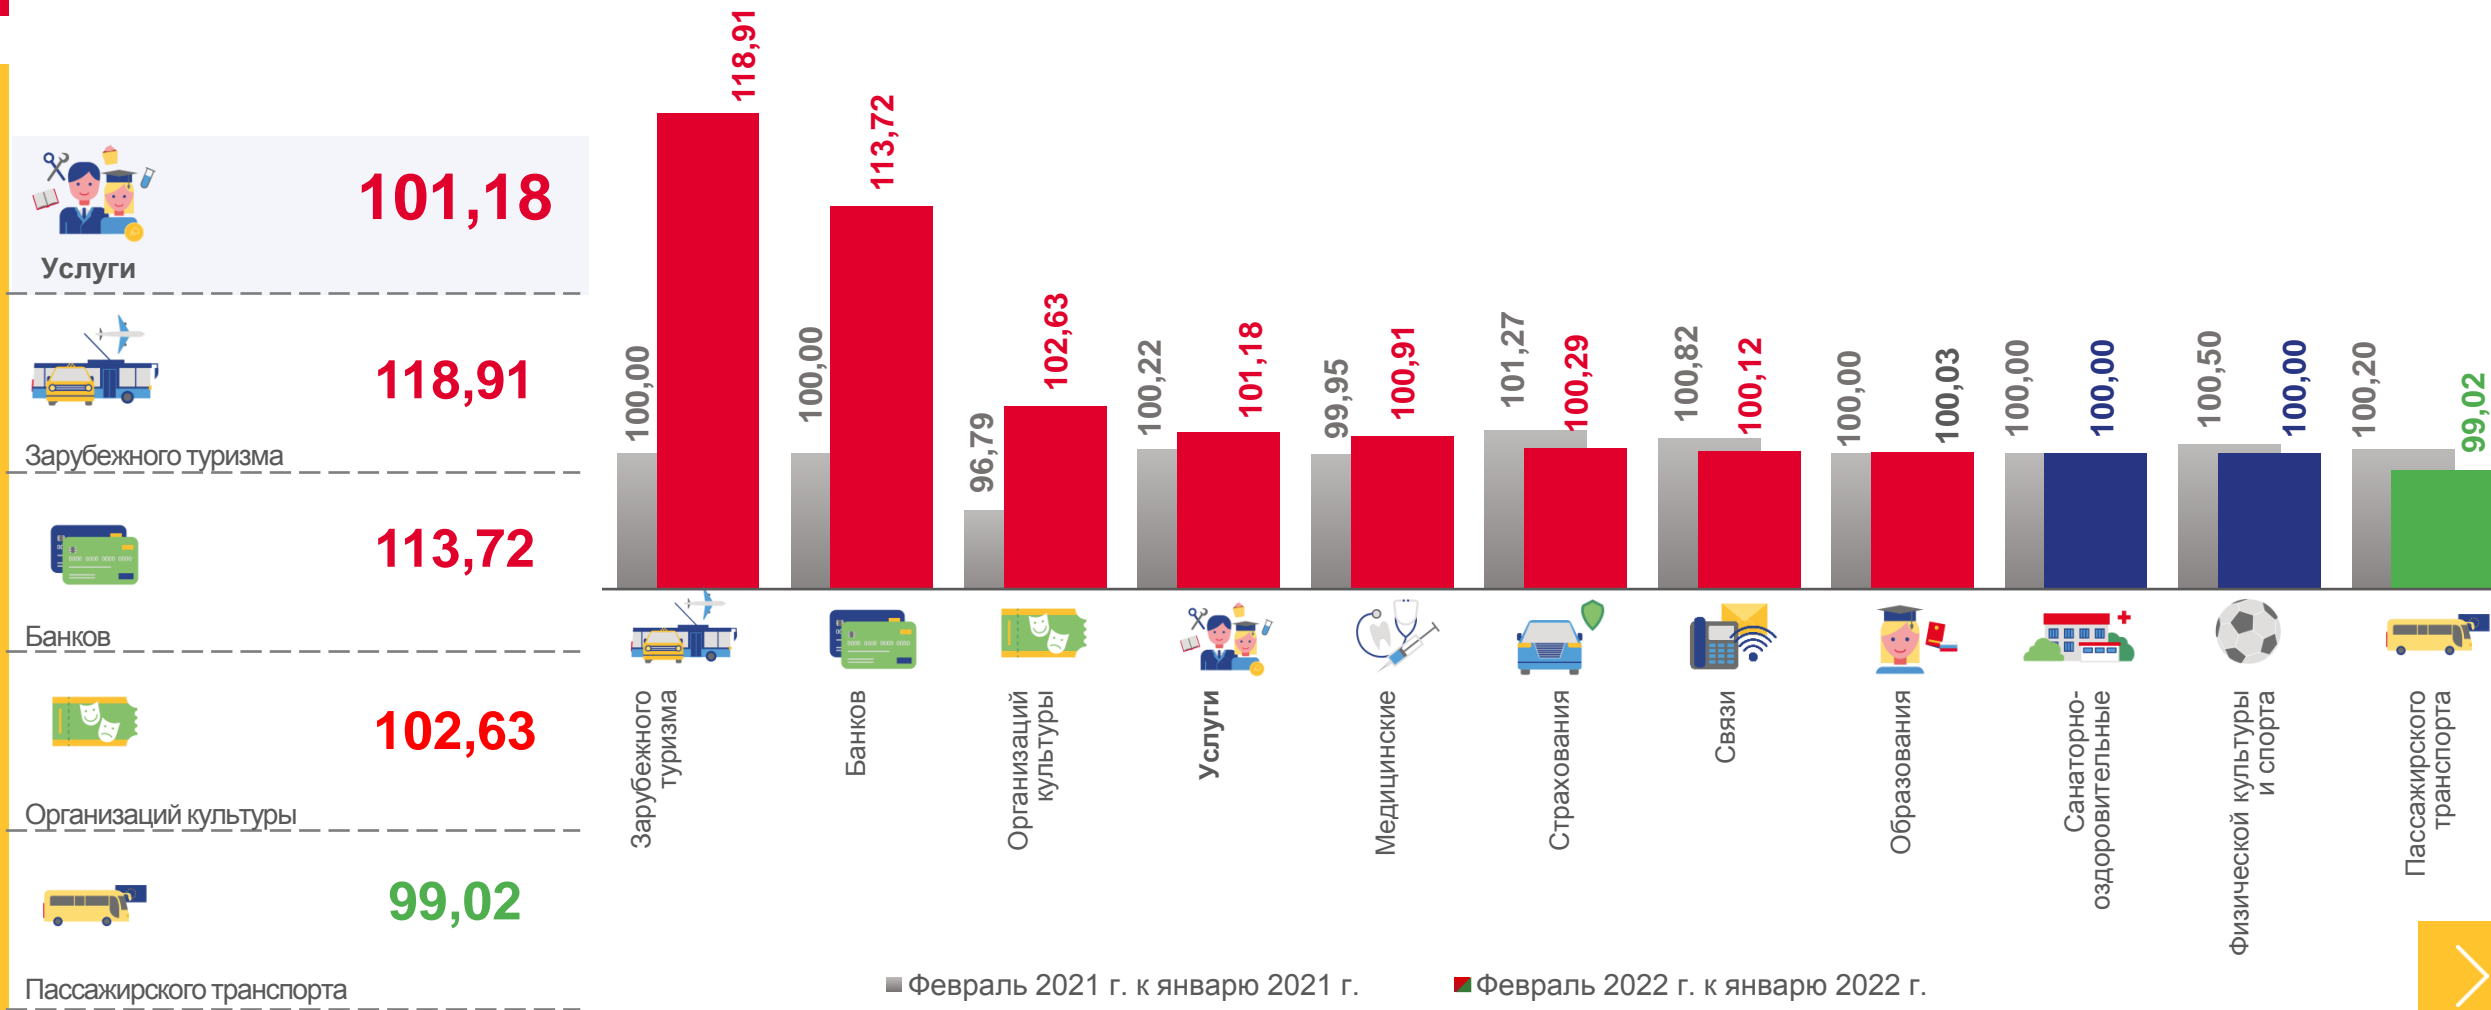

ИНДЕКСЫ ЦЕН И ТАРИФОВ НА УСЛУГИ

ФЕВРАЛЬ 2022 г. В % К ЯНВАРЮ 2022 г.

■ Февраль 2021 г. к январю 2021 г.

■ Февраль 2022 г. к январю 2022 г.