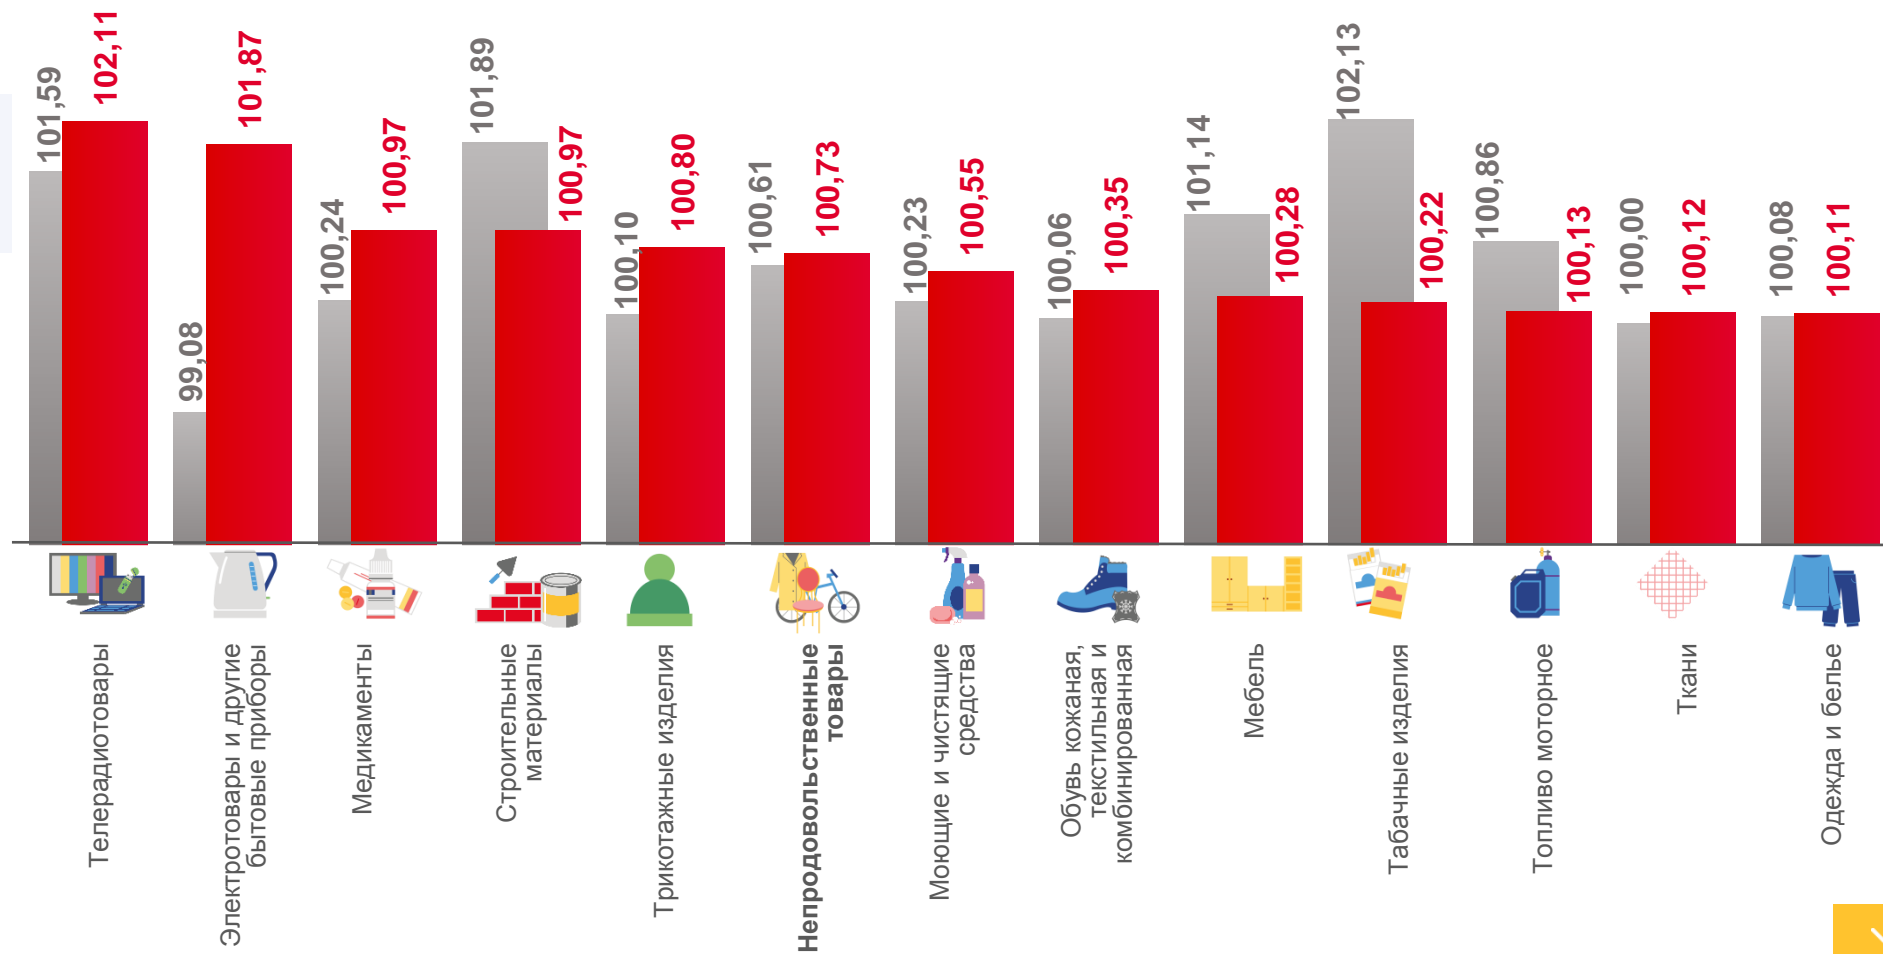

ИНДЕКСЫ ЦЕН НА ОТДЕЛЬНЫЕ ГРУППЫ НЕПРОДОВОЛЬСТВЕННЫХ ТОВАРОВ

ФЕВРАЛЬ 2022 г. В % К ЯНВАРЮ 2022 г.

■ Февраль 2021 г. к январю 2021 г. ■ Февраль 2022 г. к январю 2022 г.