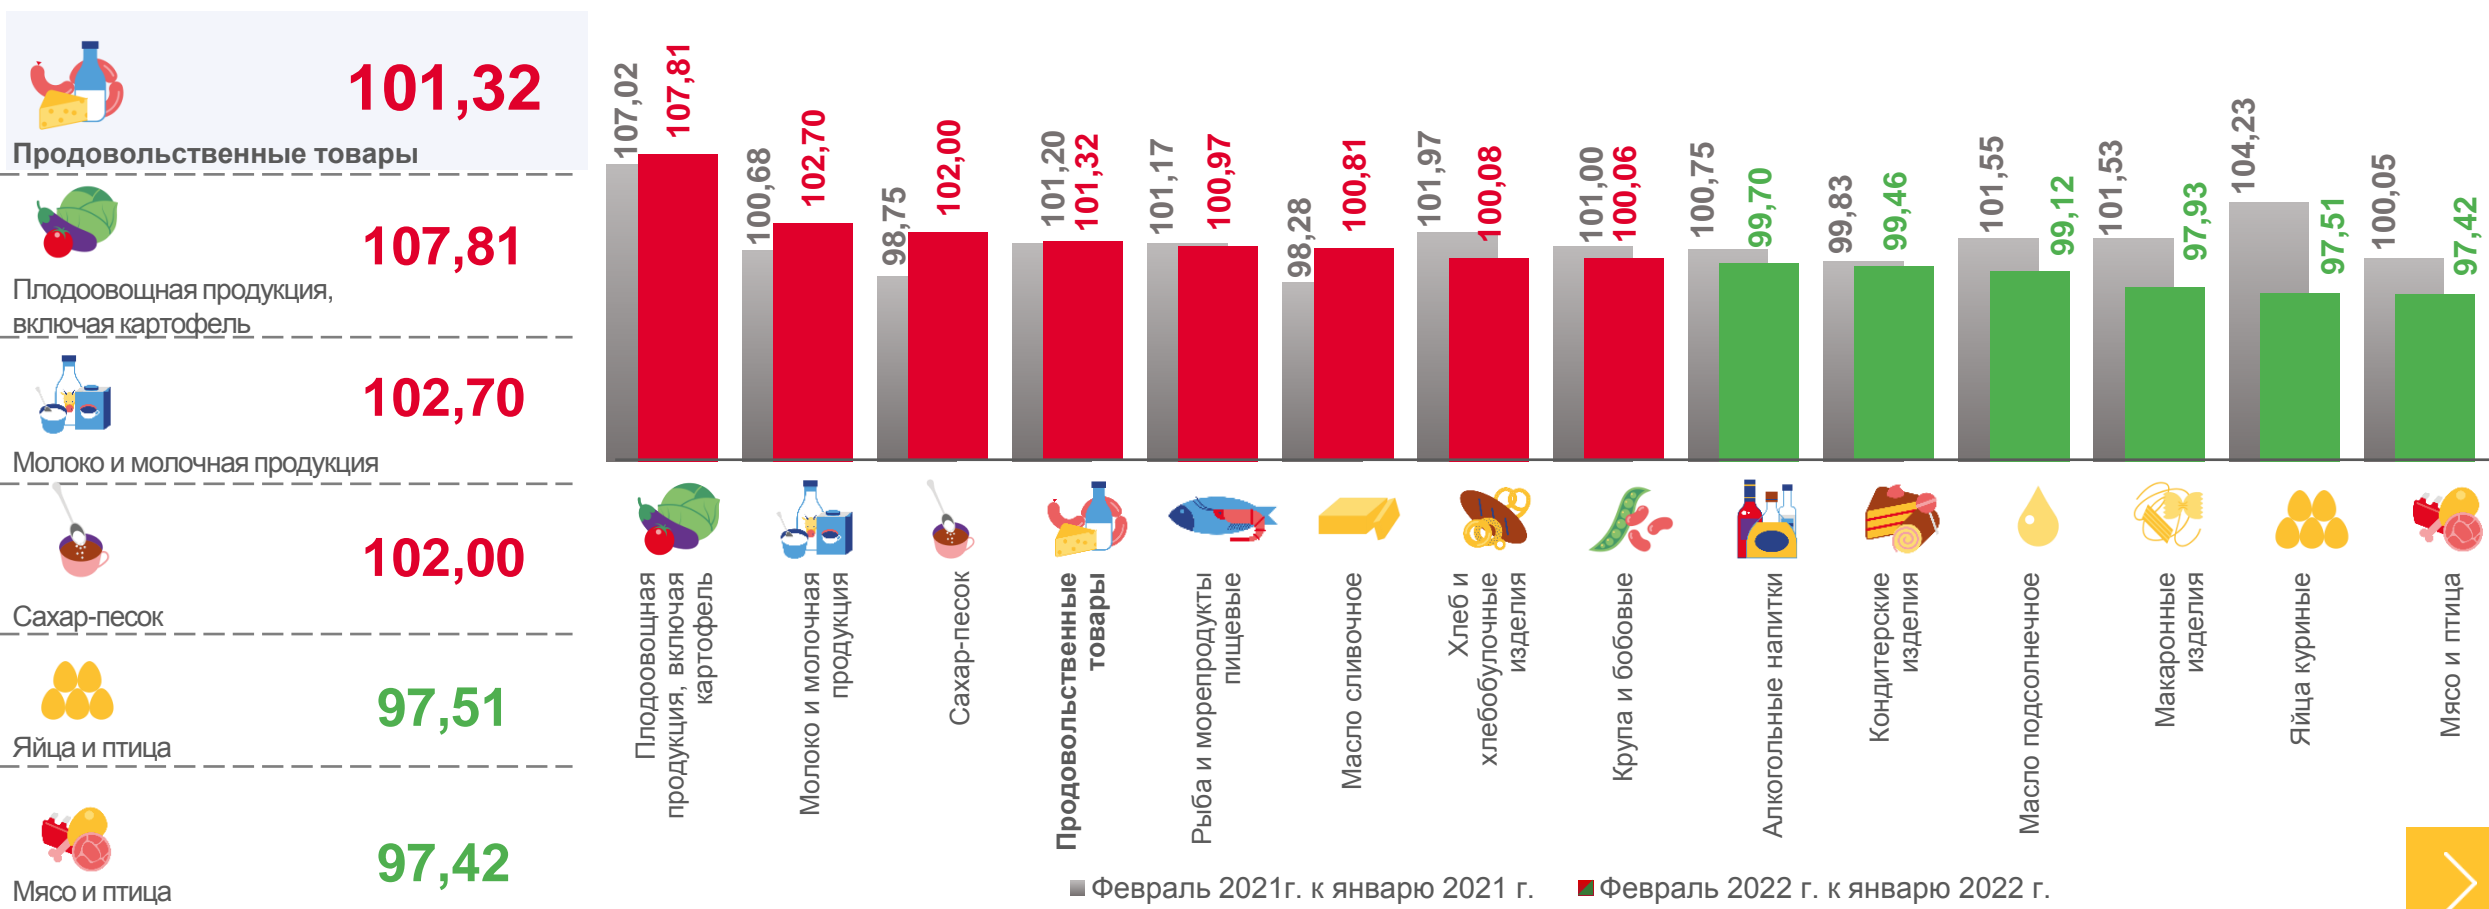

ИНДЕКСЫ ПОТРЕБИТЕЛЬСКИХ ЦЕН В 2022 ГОДУ

Февраль 2022 г. в % к январю 2022 г.

ИПЦ

101,04

Продовольственные товары

101,32

Непродовольственные товары

100,73

Услуги

101,18

в % к предыдущему месяцу

Индекс потребительских цен

Продовольственные товары

Непродовольственные товары

Услуги

ИНДЕКСЫ ЦЕН НА ОТДЕЛЬНЫЕ ГРУППЫ И ВИДЫ ПРОДОВОЛЬСТВЕННЫХ ТОВАРОВ

ФЕВРАЛЬ 2022 г. В % К ЯНВАРЮ 2022 г.

ИЗМЕНЕНИЕ ЦЕН НА ПРОДОВОЛЬСТВЕННЫЕ ТОВАРЫ

ФЕВРАЛЬ 2022 Г. В % К ЯНВАРЮ 2022 Г.

	Лимоны средняя цена – 150,85 руб. за 1 кг	+32,7% ▲
	Груши средняя цена – 246,12 руб. за 1 кг	+25,6% ▲
	Виноград средняя цена – 225,23 руб. за 1 кг	+22,6% ▲
	Бананы средняя цена – 107,31 руб. за 1 кг	+20,6% ▲
	Апельсины средняя цена – 119,99 руб. за 1 кг	+10,2% ▲
	Капуста белокочанная свежая средняя цена – 67,65 руб. за 1 кг	+9,6% ▲
	Молоко питьевое цельное стерилизованное 2,5-3,2% жирности средняя цена – 97,01 руб. за 1 л	+5,3% ▲