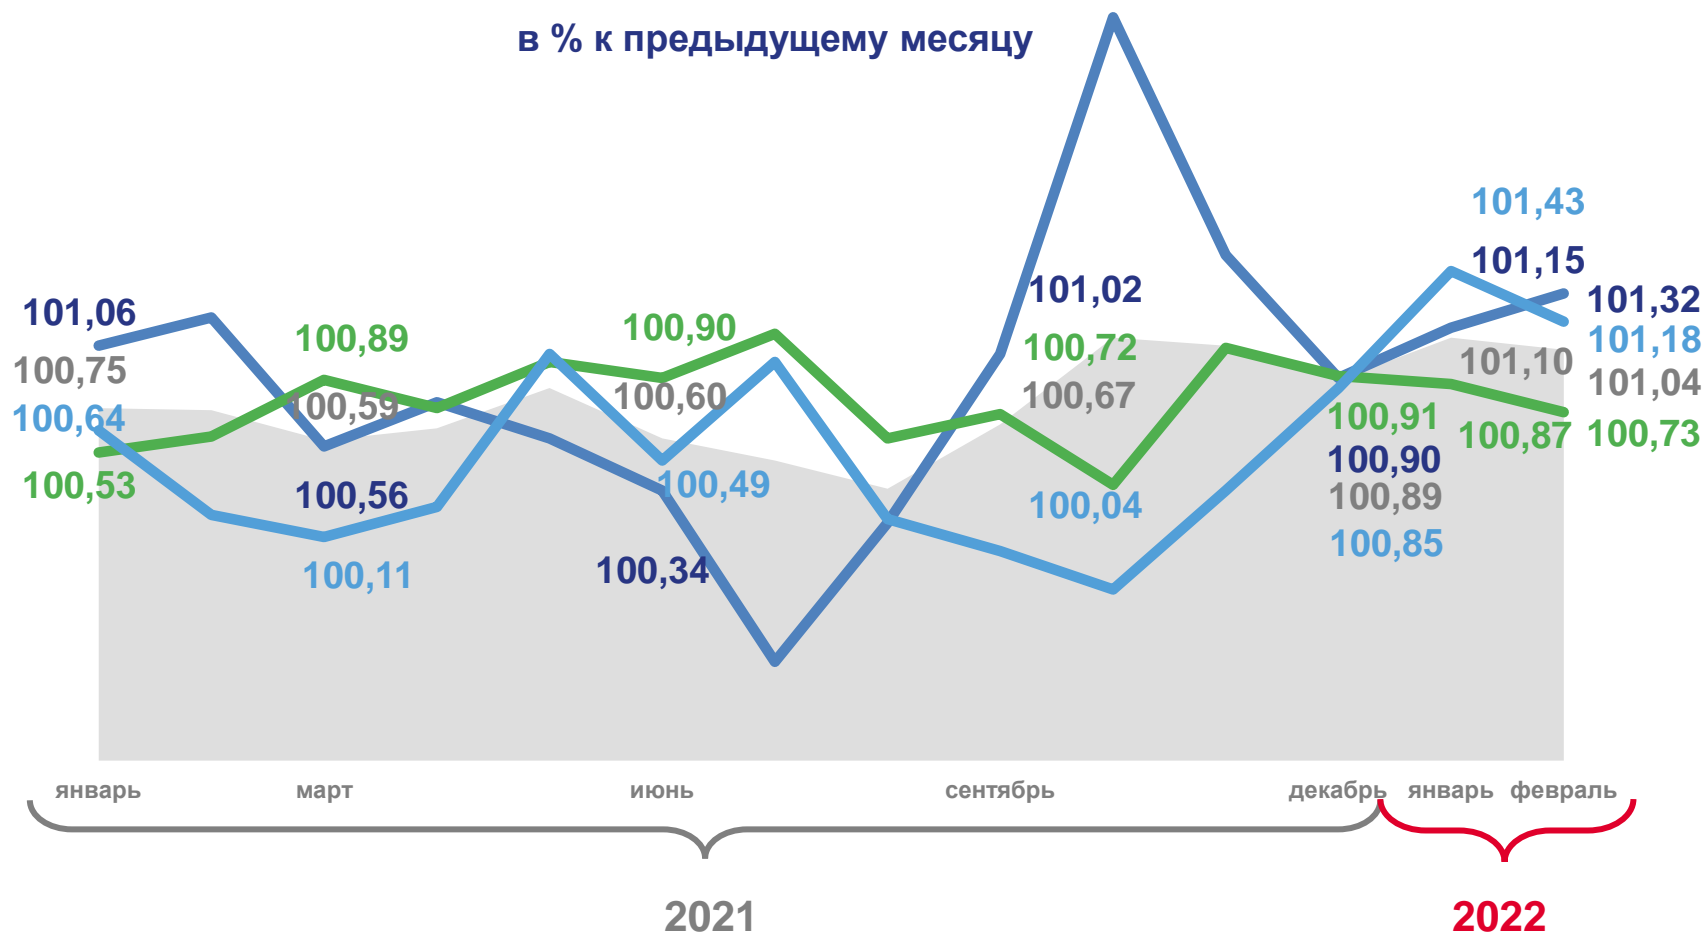

ИНДЕКСЫ ПОТРЕБИТЕЛЬСКИХ ЦЕН В 2022 ГОДУ

Февраль 2022 г. в % к январю 2022 г.

ИПЦ

101,04

Продовольственные товары

101,32

Непродовольственные товары

100,73

Услуги

101,18

в % к предыдущему месяцу

Индекс потребительских цен

Продовольственные товары

Непродовольственные товары

Услуги