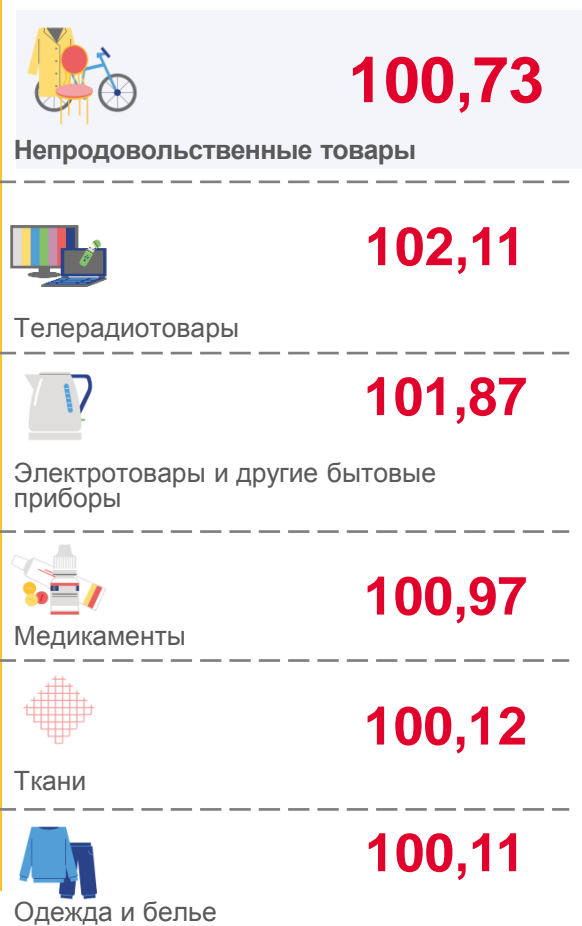

ИНДЕКСЫ ЦЕН НА ОТДЕЛЬНЫЕ ГРУППЫ НЕПРОДОВОЛЬСТВЕННЫХ ТОВАРОВ

ФЕВРАЛЬ 2022 г. В % К ЯНВАРЮ 2022 г.

■ Февраль 2021 г. к январю 2021 г. ■ Февраль 2022 г. к январю 2022 г.